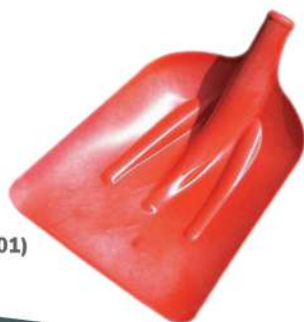

cod. 00879378

Pala da neve in plastica con lamina, modello Classic B

Listino € 19,20 (rev.001)

€ 9,90

PALA DA NEVE A CUCCHIAIO

cod. 01260236

Pala da neve in plastica, modello a cucchiaio

Listino € 12,20 (rev.001)

€ 7,90

PALA DA NEVE A CUCCHIAIO ALU

cod. 01029192

Pala da neve in alluminio, modello a cucchiaio

Listino € 34,40 (rev.001)

€ 24,90

PALA DA NEVE KUSCH TATY

cod. 00945875