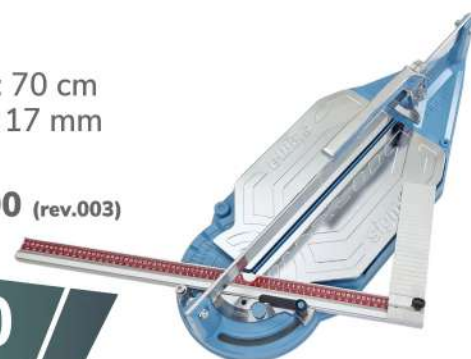

CAPARARO

TAGLIAPIASTRELLE

TAGLIAPIASTRELLE SIGMA 7F

cod. 00499156

Lughezza taglio: 37 cm
Spessore taglio: 15 mm
Peso: 3 kg

Listino € 103,70 (rev.001)

€ 89,90

TAGLIAPIASTRELLE SIGMA 4BU

cod. 01079685

Lughezza Taglio: 70 cm
Spessore Taglio: 17 mm
Peso: 10,1 kg

Listino € 420,90 (rev.003)

€ 359,90

TAGLIAPIASTRELLE SIGMA 3L

cod. 00425230

Lughezza Taglio: 55 cm
Spessore Taglio: 20 mm
Peso: 7,9 kg

Listino € 302,60 (rev.001)

€ 240,00

TAGLIAPIASTRELLE SIGMA 004CU

cod. 00986939

Lughezza Taglio: 84 cm
Spessore Taglio: 20 mm
Peso: 11,5 kg

Listino € 469,70 (rev.003)

€ 397,40

*Prezzi comprensivi di iva e validi fino al 31/12/24 - salvo esaurimento o promo temporanee