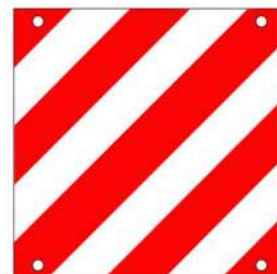

SEGNALE DA CANTIERE CARICO SPORGENTE

cod. 00772624

Cartello segnaletico in
alluminio rifrangente,
omologato 50x50 cm

Listino € 37,10 (rev.000)

€ 27,90